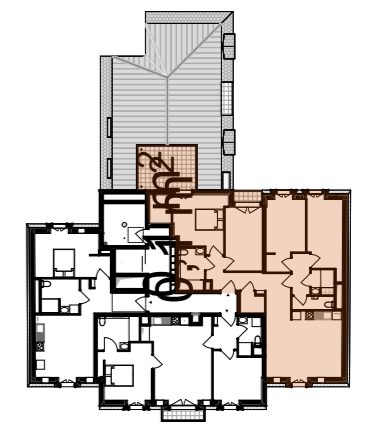

# 26 logements

33 - 35 Avenue du président Pompidou  
93220 Gagny

APPT	TYPE	ETAGE
1151	T5	R+5

## TABEAU DE SURFACES

Cellier	2,2
Chambre 1	12,0
Chambre 2	10,6
Chambre 3	11,8
Chambre 4	11,3
Dégagement	3,4
Dégagement / Entrée	5,9
Dressing	2,6
Salle de bain	5,1
Salle d'eau	2,6
Salon - Cuisine	26,7
WC	2,6
<b>Total</b>	<b>96,8 m<sup>2</sup></b>

Terrasse 12 m<sup>2</sup>

TOTAL SURFACES ANNEXES 14.3 m<sup>2</sup>

**LEGENDE:** F : Fenêtre / PF : Porte Fenêtre / FAV : Fenêtre Allège Vitrée / FF : Fenêtre Fixe / VR : Vollet Roulant / LL : Lave Linge / LV : Lave Vaiselle / C : Cuisson / F : Réfrigérateur / Tri : Tri selectif / TE : Tableau Electrique / EP : Eau pluviale  
K : kitchenette : Faux Plafond : Gaine