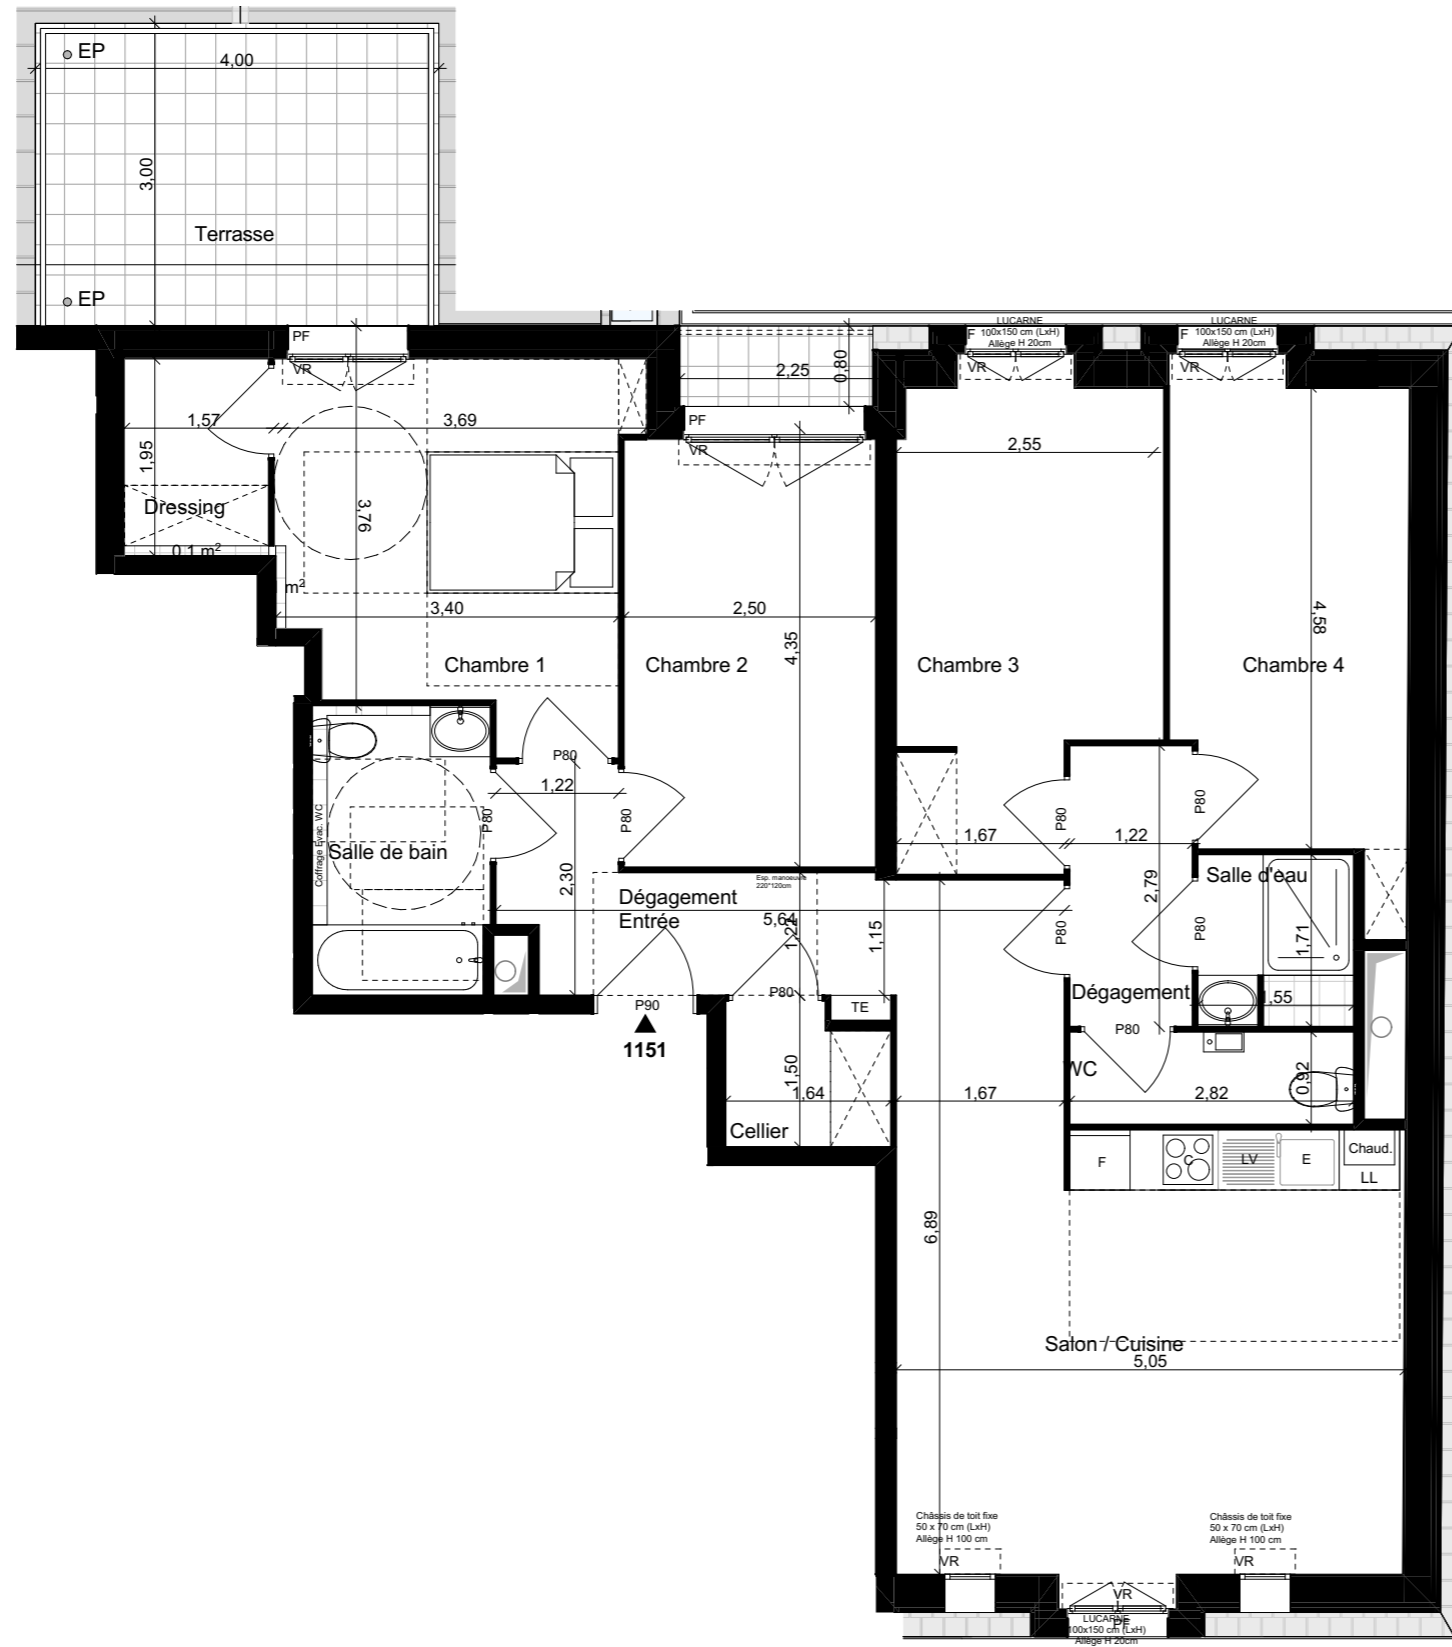

# 26 logements

33 - 35 Avenue du président Pompidou  
93220 Gagny

APPT	TYPE	ETAGE
1151	T5	R+5

## TABEAU DE SURFACES

Cellier	2,2
Chambre 1	12,0
Chambre 2	10,6
Chambre 3	11,8
Chambre 4	11,3
Dégagement	3,4
Dégagement / Entrée	5,9
Dressing	2,6
Salle de bain	5,1
Salle d'eau	2,6
Salon - Cuisine	26,7
WC	2,6
<b>Total</b>	<b>96,8 m<sup>2</sup></b>

Terrasse 12 m<sup>2</sup>

TOTAL SURFACES ANNEXES 14.3 m<sup>2</sup>

**LEGENDE:** F : Fenêtre / PF : Porte Fenêtre / FAV : Fenêtre Allège Vitrée / FF : Fenêtre Fixe / VR : Vollet Roulant / LL : Lave Linge / LV : Lave Vaiselle / C : Cuisson / F : Réfrigérateur / Tri : Tri selectif / TE : Tableau Electrique / EP : Eau pluviale  
K : kitchenette : Faux Plafond : Gaine

**NOTA:** Des modifications sont susceptibles d'être apportées à ce plan en fonction des nécessités techniques de la réalisation, tant en ce qui concerne les dimensions libres que l'équipement. Les surfaces indiquées sont approximatives. Les retombées, soffites, faux plafonds, canalisations, ballon d'eau chaude, ainsi que l'emplacement des équipements sont figurés à titre indicatif / La surface des placards ou des dressing est incluse dans celle des pièces attenantes